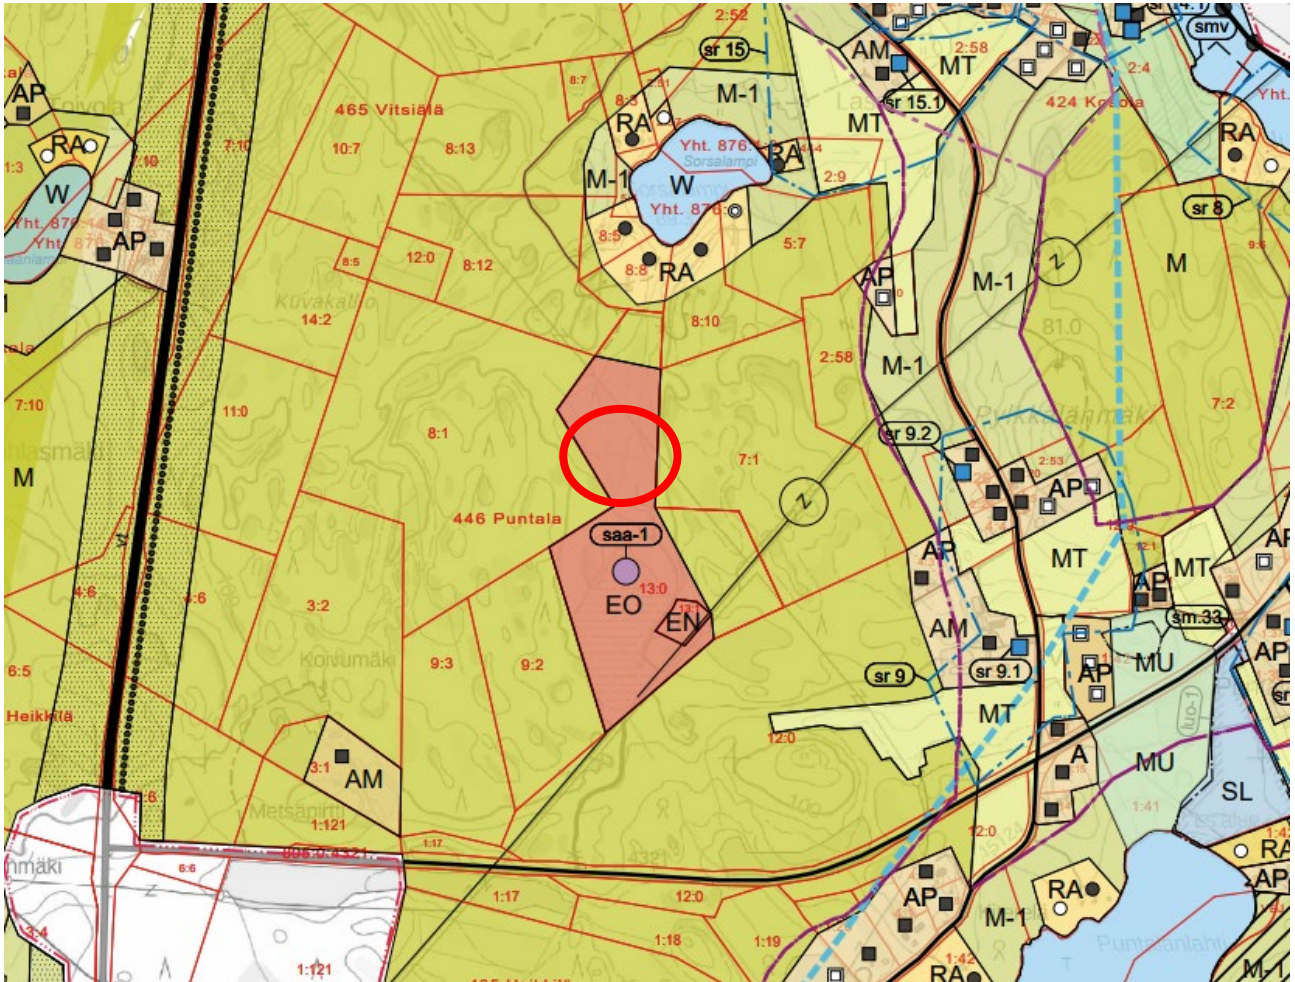

RISTIINAN KIRKONKYLÄN SEUDUN YLEISKAAVA KYLÄALUEIDEN YLEISKAAVA, KARTTALEHTI 2/2

KAAVAKARTTAOTE, KIIINTEISTÖ 491-547-13-0 VÄINÖLÄ

YLEISKAAVAMERKINNÄT:

MAA-AINESTEN OTTOALUE.

Vanha kaatopaikka-alue on huomioitava maa-ainesten otossa. Maa-ainesten oton lupamenettelystä säädetään maa-aineslaissa.

ENERGIAHUOLLON ALUE.

Alue varataan energiahuoltoon palvelevien laitosten ja rakenteiden alueeksi. Alueella sijaitsee muuntamo.

MAA-ALUE, JONKA PILAANTUNEISUUS ON SELVITETTÄVÄ MAANKÄYTÖN,

OMISTAJAN TAI HALTIJAN MUUTTUESSA TAI JOS HAITTOJA ILMENEÄ.

Kohteen sijainti on likimääräinen.